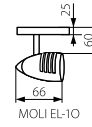

MOLI

320°

90°

MOLI EL-10

220-240V~
50/60Hz

GU10

[mm²]
3 x 2,5

IP
20

ERC

CE

Kanlux

Model	EAN	Power [W]
MOLI EL-10	5905339070852	max 50
MOLI EL-21	5905339070869	2 x max 50
MOLI EL-30	5905339070876	3 x max 50
MOLI EL-41	5905339070883	4 x max 50

CZ

saténový chrom
těleso svítidla: ocelový výlisek / trubky: kov

SK

saténový chróm
teleso svietidla: ocelový výlisek / rúrky: kov

HU

szatén króm
alaplapp: préselt acéllemez / csövek: fém