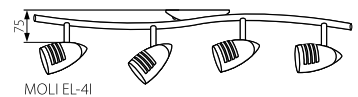

MOLI

320°

90°

MOLI EL-10

MOLI EL-10

MOLI EL-21

MOLI EL-30

MOLI EL-30

CE

Kanlux

Model	EAN	Power [W]
MOLI EL-10	5905339070852	max 50
MOLI EL-21	5905339070869	2 x max 50
MOLI EL-30	5905339070876	3 x max 50
MOLI EL-41	5905339070883	4 x max 50

CZ

saténový chrom
těleso svítidla: ocelový výlisek / trubky: kov

SK

saténový chróm
teleso svietidla: ocelový výlisek / rúrky: kov

HU

szatén króm
alaplapp: préselt acéllemez / csövek: fém