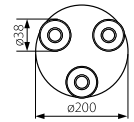

MOLI

320°

90°

MOLI EL-41

220-240V~
50/60Hz

GU10

[mm²]
3 x 2,5

IP
20

ERC

CE

Kanlux

Model	EAN	Power [W]
MOLI EL-10	5905339070852	max 50
MOLI EL-21	5905339070869	2 x max 50
MOLI EL-30	5905339070876	3 x max 50
MOLI EL-41	5905339070883	4 x max 50

CZ

saténový chrom
těleso svítidla: ocelový výlisek / trubky: kov

SK

saténový chróm
teleso svietidla: ocelový výlisek / rúrky: kov

HU

szatén króm
alaplapp: préselt acéllemez / csövek: fém