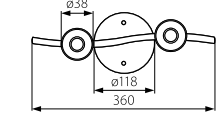

MOLI

320°

90°

MOLI EL-21

220-240V~
50/60Hz

GU10

[mm²]
3 x 2,5

IP
20

ERC

CE

Kanlux

Model	EAN	Power [W]
MOLI EL-10	5905339070852	max 50
MOLI EL-21	5905339070869	2 x max 50
MOLI EL-30	5905339070876	3 x max 50
MOLI EL-41	5905339070883	4 x max 50

CZ

saténový chrom
těleso svítidla: ocelový výlisek / trubky: kov

SK

saténový chróm
teleso svietidla: ocelový výlisek / rúrky: kov

HU

szatén króm
alaplapp: préselt acéllemez / csövek: fém