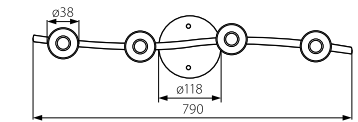

MOLI

320°

90°

MOLI EL-10

MOLI EL-10

MOLI EL-21

MOLI EL-30

MOLI EL-30

CE

Kanlux

Model	EAN	Power [W]
MOLI EL-10	5905339070852	max 50
MOLI EL-21	5905339070869	2 x max 50
MOLI EL-30	5905339070876	3 x max 50
MOLI EL-41	5905339070883	4 x max 50

CZ

saténový chrom
těleso svítidla: ocelový výlisek / trubky: kov