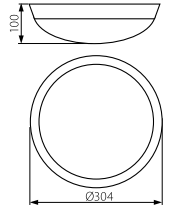

E27

IP44

KIRA DL

IK10

Svítidlo zářivkové přisazené  
Svietidlo žiarivkové prisadené  
Lámpatest

KIRA DL-75B

**Kanlux**

KIRA DL-75B