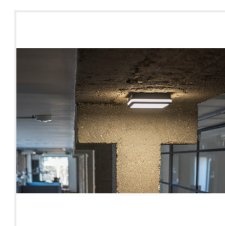

BENO 18W NW-O-W

		[W]	[lm]	Tc [K]		SENSOR
BENO 18W NW-O-W	32940	18	1550	4000	bílá	
BENO 18W NW-O-GR	32941	18	1550	4000	grafit	
BENO 18W NW-L-W	32942	18	1550	4000	bílá	
BENO 18W NW-L-GR	32943	18	1550	4000	grafit	
BENO 18W NW-O-SE W	32944	18	1550	4000	bílá	mikrovlnný
BENO 18W NW-O-SE GR	32945	18	1550	4000	grafit	mikrovlnný
BENO 18W NW-L-SE W	32946	18	1550	4000	bílá	mikrovlnný
BENO 18W NW-L-SE GR	32947	18	1550	4000	grafit	mikrovlnný

- Materiál korpusu: plast
- Materiál difuzoru: plast