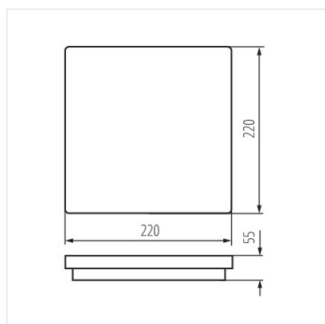

BENO 18W NW-O-SE GR