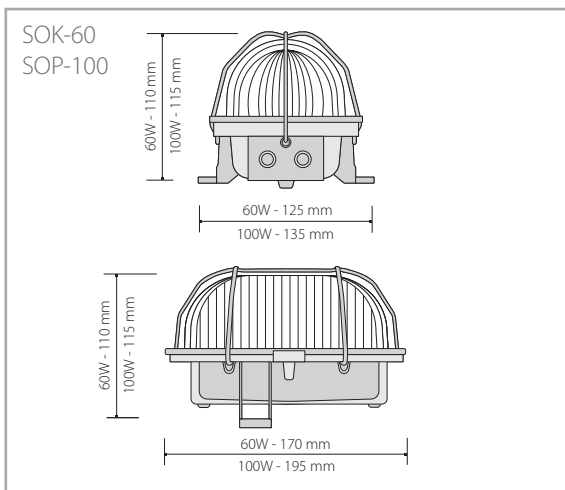

PLAST | PLASTIC | KUNSTSTOFF

SOP-60/B	<input type="checkbox"/>	transp.	60W	E27	IP44
SOP-60/S	<input type="checkbox"/>	transp.	60W	E27	IP44
SOP-60/C	<input type="checkbox"/>	transp.	60W	E27	IP44
SOP-60/H	<input type="checkbox"/>	transp.	60W	E27	IP44
SOP-60/R	<input type="checkbox"/>	transp.	60W	E27	IP44
SOP-M-60/B	<input type="checkbox"/>	mat	60W	E27	IP44