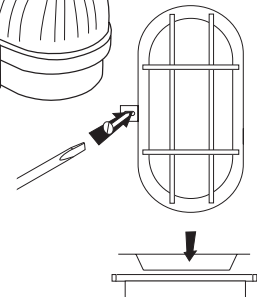

Instalace | Inštalácia | Installation | Installierung

IP40

IP44

3

TOP

PRŮCHODKA
PRIECHODKA
CABLE GLAND
KABELDURCHFÜHRUNG

1

2

4

5