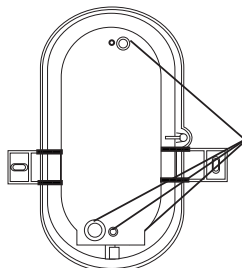

Instalace | Inštalácia | Installation | Installierung

IP40

IP44

3

TOP

PRŮCHODKA
PRIECHODKA
CABLE GLAND
KABELDURCHFÜHRUNG

1

2

4

5