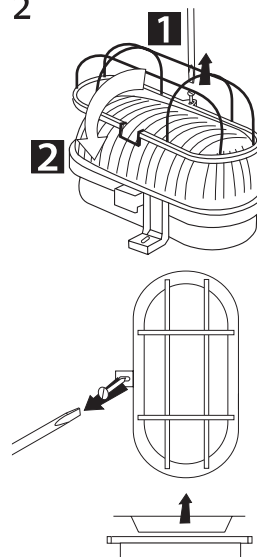

PRŮCHODKA
PRIECHODKA
CABLE GLAND
KABELDURCHFÜHRUNG

1

2