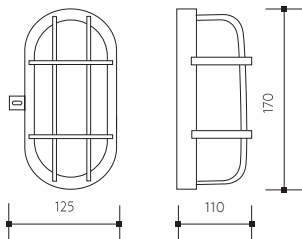

Instalace | Inštalácia | Installation | Installierung

IP40

IP44

3