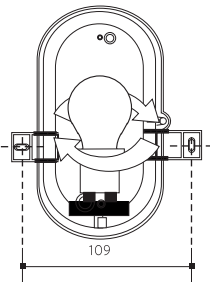

Instalace | Inštalácia | Installation | Installierung

IP40

IP44

3

TOP

PRŮCHODKA
PRIECHODKA
CABLE GLAND
KABELDURCHFÜHRUNG

1

2

4

5