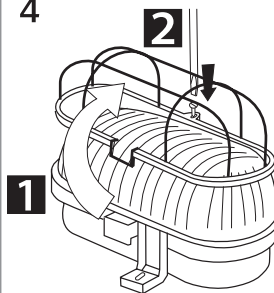

Instalace | Inštalácia | Installation | Installierung

IP40

IP44

3

TOP

PRŮCHODKA
PRIECHODKA
CABLE GLAND
KABELDURCHFÜHRUNG

1

2

4

5